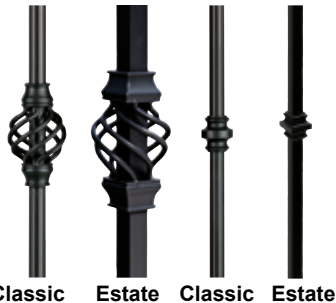

Decorators®

Accessoires de terrasse

Classic

26", 32" et 36"

Barrotins Classic en aluminium

Estate

26" et 32"

Barrotins Estate en aluminium

Traditionnel

32" et 40"

Barrotins Traditionnel en aluminium

Architectural

32" et 40"
Arc et Baroque

Barrotins Architectural en aluminium

Scenic Clair

32" X 4" X 5/16"

Verre trempé clair

Connecteurs

Régulier

	Classic rampe
	Classic escalier
	Estate rampe
	Estate escalier

Designer

	Classic rampe
	Classic escalier
	Estate rampe
	Estate escalier

Colliers

Capuchons décoratifs