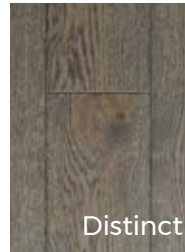

4 1/4"

19 pi. ca. / bte - 40 btes - 760 pi. ca. / pal
19 sq. ft. / bx - 40 bx - 760 sq.ft. / pal

Artefact

Artisan

Cascade

Delta

Distinct

Naturel