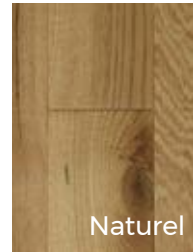

4 1/4"

19 pi. ca. / bte - 40 btes - 760 pi. ca. / pal
19 sq. ft. / bx - 40 bx - 760 sq.ft. / pal

Artefact

Artisan

Cascade

Delta

Distinct

Naturel