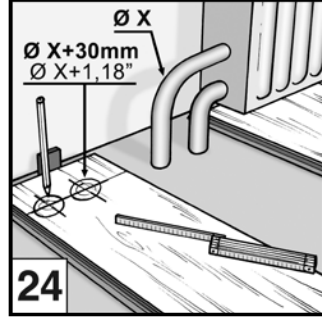

Info: www.laminat-installation.com

Disassembly: