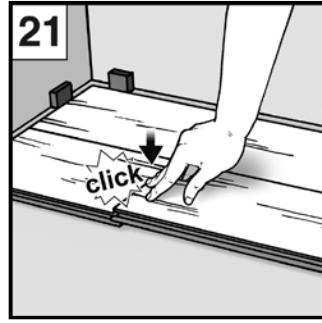

Info: www.laminat-installation.com

Disassembly: