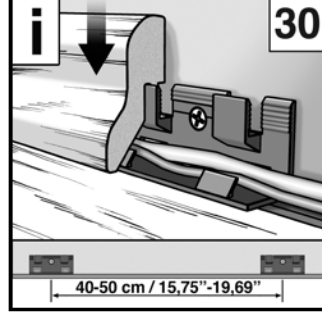

Info: www.laminat-installation.com

Disassembly: