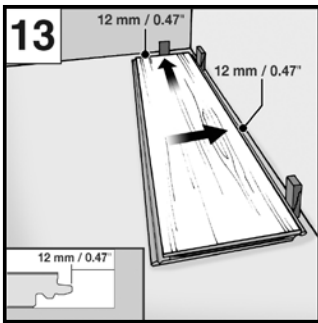

Info: www.laminat-installation.com

Disassembly: