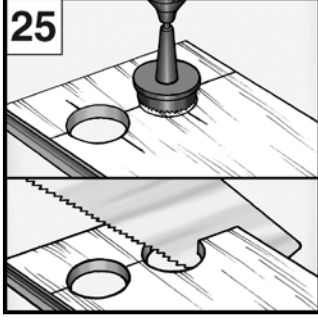

Info: www.laminat-installation.com

Disassembly: