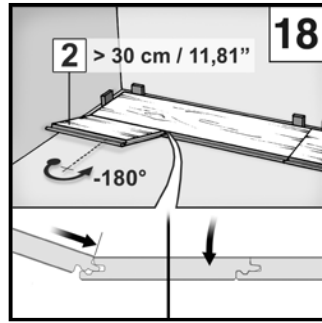

Info: www.laminat-installation.com

Disassembly: