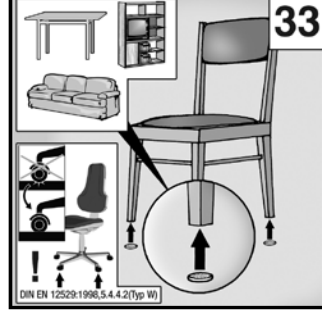

Info: www.laminat-installation.com

Disassembly: