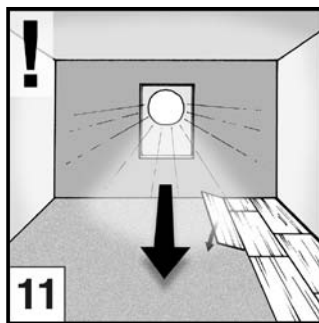

Info: www.laminat-installation.com

Disassembly: