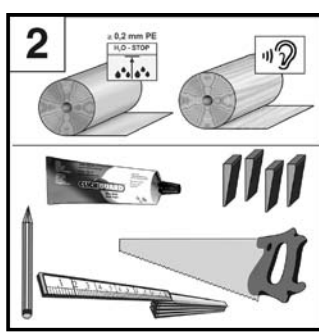

Info: www.laminat-installation.com

Disassembly: