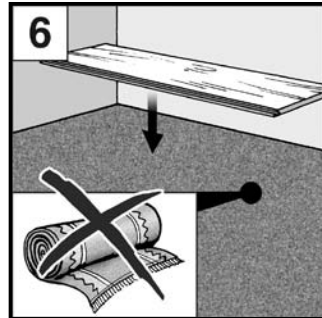

Info: www.laminat-installation.com

Disassembly: