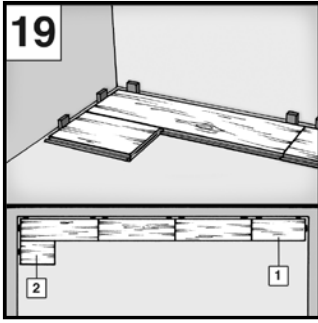

Info: www.laminat-installation.com

Disassembly: