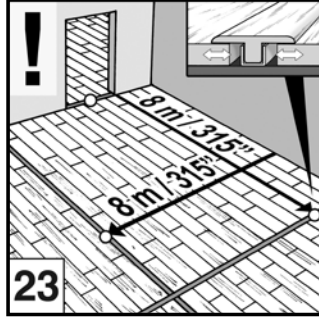

Info: www.laminat-installation.com

Disassembly: