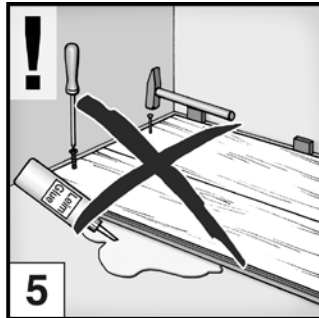

Info: www.laminat-installation.com

Disassembly: