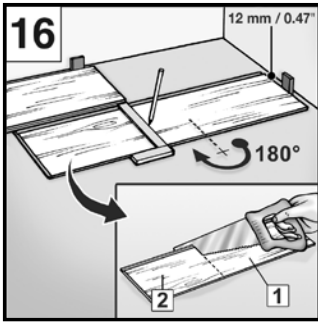

Info: www.laminat-installation.com

Disassembly: