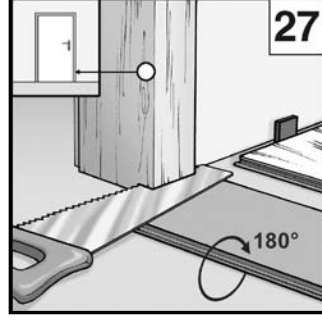

Info: www.laminat-installation.com

Disassembly: