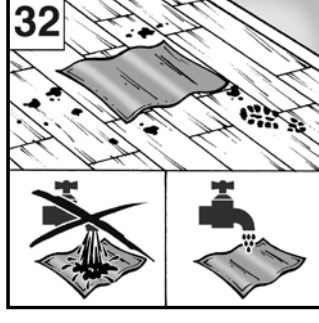

Info: www.laminat-installation.com

Disassembly: