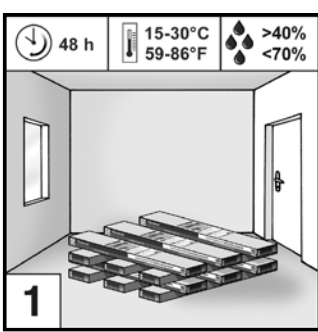

Info: www.laminat-installation.com

Disassembly: