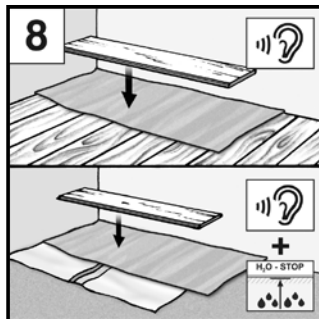

Info: www.laminat-installation.com

Disassembly: