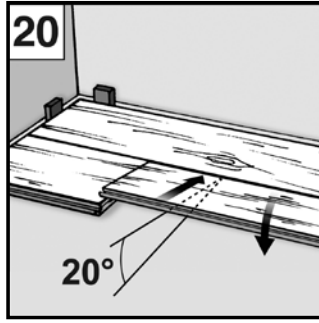

Info: www.laminat-installation.com

Disassembly: