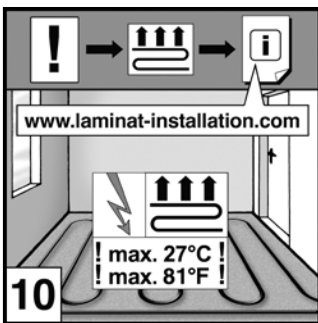

Info: www.laminat-installation.com

Disassembly: