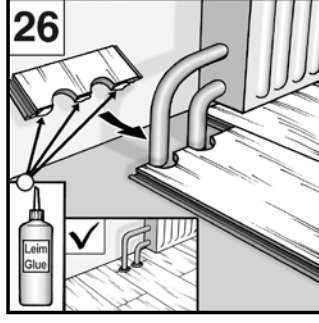

Info: www.laminat-installation.com

Disassembly: