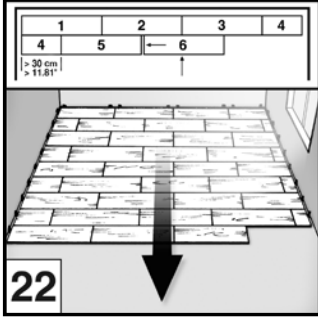

Info: www.laminat-installation.com

Disassembly: