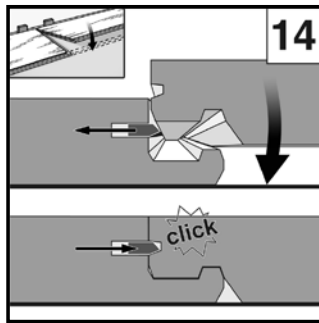

Info: www.laminat-installation.com

Disassembly: