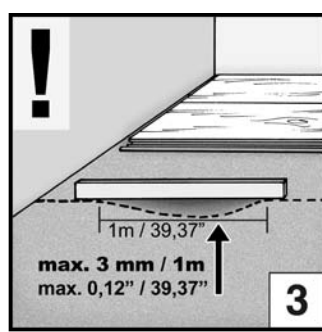

Info: www.laminat-installation.com

Disassembly: