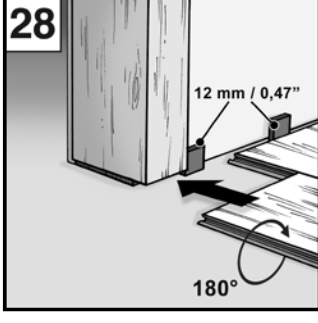

Info: www.laminat-installation.com

Disassembly: