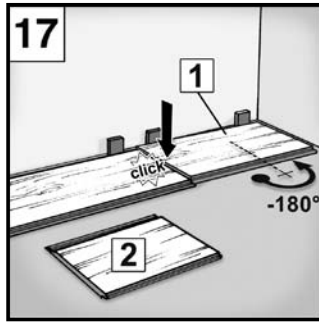

Info: www.laminat-installation.com

Disassembly: