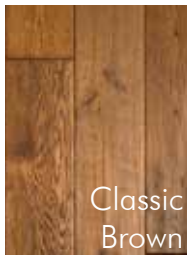

Chêne 5 po

Classic
Brown

Walnut

Acacia 4-3/4 po

Caramel

Toffey

Dimensions: 3/4 po x 4-3/4 po et 5 po

Finition: embossée