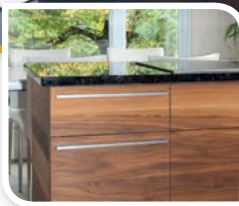

Pour plus de détails, visitez le : goodfellowinc.com

Contactez votre représentant pour obtenir plus d'informations sur les différentes essences de bois exotiques disponibles