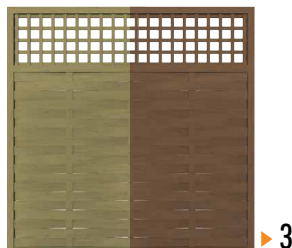

1. 1 ◀ CLÔTURE AVEC TREILLIS 6' X 8'
   Planches de 1" x 6" style intimité
   Dessus en treillis de 12" x 8"
   Contour en 2" x 4"
2. 2 ◀ CLÔTURE STYLE CHAMPÊTRE 6' X 8'
   Planches de 1" x 6" style intimité
   Traverses de 2" x 4"
3. 3 ◀ CLÔTURE STYLE URBAIN 6' X 6'
   Planches de 1/2" x 4" style entrelacée
   Traverses de 1" x 2"
   Contour en 2" x 3"
4. 4 ◀ CLÔTURE INTIMITÉ 5' X 8' ET 6' X 8'
   Planches de 1" x 6"
   Traverses de 2" x 4"
5. 5 ◀ CLÔTURE CONTEMPORAINE 6' X 8'
   Planches horizontales de 1" x 6" - 8"
   Traverses et contour en 2" x 3"

Disponible SEPIA seulement