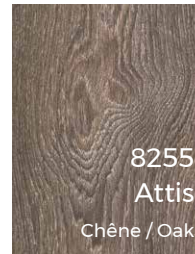

17,37 pi. ca. / bte - 50 btes - 868,50 pi. ca. / pal  
 17.37 sq. ft. / bx - 50 bx - 868.50 sq.ft. / pal

8250  
 Apollo  
 Pin / Pine

8252  
 Cerus  
 Chêne / Oak

8253  
 Zeus  
 Noyer / Walnut

8254  
 Helios  
 Chêne / Oak

8255  
 Attis  
 Chêne / Oak

CERTIFIÉ E1  
 ET CERTIFIED

LAMINÉ  
 LAMINATE

8254 - Couleurs à titre indicatif seulement  
 8254 - Actual products may vary from colours shown