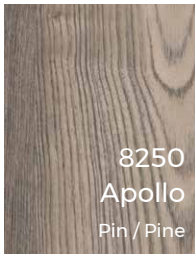

Code Goodfellow: 721-28

Plancher laminé 12 mm x 6,18" x 50 1/2"
12 mm x 6.18" x 50 1/2" Laminate flooring

Fabriqué en Allemagne AC5
Made in Germany AC5

Fini texturé
Textured finish

Garantie résidentielle de 35 ans
35 Year residential warranty

Installation flottante avec système 5G « 1 clic 2 go »
Floating installation with 5G « 1 clic 2 go » system

Garantie commerciale de 7 ans
7 Year commercial warranty

Installer à tous les niveaux
Install on all levels

17,37 pi. ca. / bte - 50 btes - 868,50 pi. ca. / pal
17.37 sq. ft. / bx - 50 bx - 868.50 sq.ft. / pal