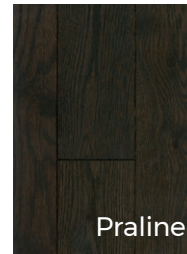

# CHÊNE ROUGE BROSSÉ WIRE BRUSHED RED OAK

Code Goodfellow: 722-48

Plancher de bois massif brossé 3/4" x 4 1/4"  
3/4" x 4 1/4" Wire brushed hardwood flooring

Fini mat 10° lustre avec oxyde d'aluminium  
Mat finish with a 10° aluminum oxide gloss

Amaretto

Brulé  
Burnt

Corretto

Dolce

Praline

BOIS FRANC  
HARDWOOD

KONA - Couleurs à titre indicatif seulement  
KONA - Actual products may vary from colours shown