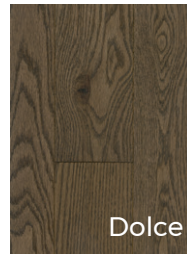

CHÊNE ROUGE BROSSÉ WIRE BRUSHED RED OAK

Code Goodfellow: 722-48

Plancher de bois massif brossé 3/4" x 4 1/4"
3/4" x 4 1/4" Wire brushed hardwood flooring

Fini mat 10° lustre avec oxyde d'aluminium
Mat finish with a 10° aluminum oxide gloss

Installation clouée
Nailed down installation

Micro v-joint sur les 4 côtés
Micro-beveled on 4 sides

Garantie à vie sur l'intégrité structurale
Lifetime structural warranty

Maintenir une humidité relative entre 40-55%
Must maintain relative humidity between 40-55%

Garantie résidentielle de 25 ans
25 Year residential warranty

17 pi.ca. / bte - 40 btes - 680 pi.ca. / pal
17 sq.ft. / bx - 40 bx - 680 sq.ft. / pal

Installer à tous les niveaux hormis au sous-sol
Install on all floors except basement

BOIS FRANC
HARDWOOD

KONA - Couleurs à titre indicatif seulement
KONA - Actual products may vary from colours shown