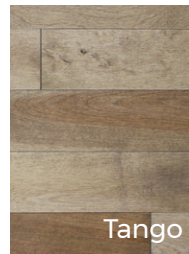

MERISIER TRADITIONNEL TRADITIONAL BIRCH

Code Goodfellow: 722-45

Plancher de bois massif 3/4" x 2 3/4" et 3 1/4"
3/4" x 2 3/4" and 3 1/4" Hardwood flooring

Fini perle 20° lustre avec oxyde d'aluminium
Pearl finish with a 20° aluminum oxide gloss

Installation clouée
Nailed down installation

Micro v-joint sur les 4 côtés
Micro-beveled on 4 sides

Garantie résidentielle de 25 ans
25 Year residential warranty

Maintenir une humidité relative entre 40-55%
Must maintain relative humidity between 40-55%

Installer à tous les niveaux hormis au sous-sol
Install on all floors except basement

2 3/4"

19 pi.ca. / bte - 48 btes - 912 pi.ca. / pal
19 sq.ft. / bx - 48 bx - 912 sq.ft. / pal

3 1/4"

20 pi.ca. / bte - 48 btes - 960 pi.ca. / pal
20 sq.ft. / bx - 48 bx - 960 sq.ft. / pal

BOIS FRANC
HARDWOOD

JAZZ - Couleurs à titre indicatif seulement
JAZZ - Actual products may vary from colours shown