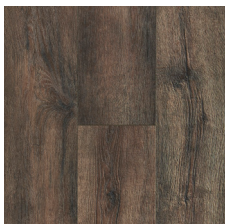

FABRIQUÉ AUX ÉTATS-UNIS
avec des composants
américains et étrangers.

Bruce®

NATURAL WORLD^{MC} | REVÊTEMENT DE SOL TIMBERTRU^{MC}

Wispy Moon
6 po **BRNW65L14EIR**
EIR

Harmony Tan
7-1/2 po **BRNW75L84MGL**
Uni

Beach Retreat
7-1/2 po **BRNW75L06EIR**
EIR

Natural Hickory
7-1/2 po **BRNW75L34SCR**
Gratté

Utterly Timeless
7-1/2 po **BRNW75L24EIR**
EIR

Dreamy Farmhouse
7-1/2 po **BRNW75L16EIR**
EIR

Mountain Pass
7-1/2 po **BRNW75L74EIR**
EIR

Rustic Abode
7-1/2 po **BRNW75L94MGL**
Uni

Diffused Gray
7-1/2 po **BRNW75L44EIR**
EIR

PHOTO: Wispy Moon, BRNW65L14EIR

REVÊTEMENT DE SOL NATURAL WORLD^{MC} TIMBERTRU^{MC}

DIMENSIONS	18,99 cm x 128,68 cm [7,48 x 50,66 po] et 15,39 cm x 128,68 cm [6,06 x 50,66 po]	ÉPAISSEUR	12 mm	COUCHE D'USURE	AC4	EMBOSSAGE	EIR, gratté ou uni
APPEARANCE	Chêne, chêne rustique et hickory	LUSTRE	Peu lustré	DÉTAIL DES BORDS	Bords et extrémités en micro-biseau peints		
INSTALLATION	Emboitage; Au-dessous, au-dessus et au niveau du sol			GARANTIE	Garantie limitée à vie pour un usage résidentiel et limitée de 5 ans pour un usage commercial léger		