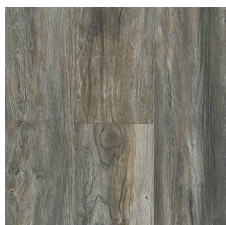

Beach Retreat
7-1/2 po **BRNW75L06EIR**
EIR

Natural Hickory
7-1/2 po **BRNW75L34SCR**
Gratté

Utterly Timeless
7-1/2 po **BRNW75L24EIR**
EIR

Dreamy Farmhouse
7-1/2 po **BRNW75L16EIR**
EIR

Mountain Pass
7-1/2 po **BRNW75L74EIR**
EIR

Rustic Abode
7-1/2 po **BRNW75L94MGL**
Uni

Diffused Gray
7-1/2 po **BRNW75L44EIR**
EIR

PHOTO: Wispy Moon, BRNW65L14EIR

REVÊTEMENT DE SOL NATURAL WORLD^{MC} TIMBERTRU^{MC}

DIMENSIONS	18,99 cm x 128,68 cm [7,48 x 50,66 po] et 15,39 cm x 128,68 cm [6,06 x 50,66 po]	ÉPAISSEUR	12 mm	COUCHE D'USURE	AC4	EMBOSSAGE	EIR, gratté ou uni
APPEARANCE	Chêne, chêne rustique et hickory	LUSTRE	Peu lustré	DÉTAIL DES BORDS	Bords et extrémités en micro-biseau peints		
INSTALLATION	Emboitage; Au-dessous, au-dessus et au niveau du sol			GARANTIE	Garantie limitée à vie pour un usage résidentiel et limitée de 5 ans pour un usage commercial léger		