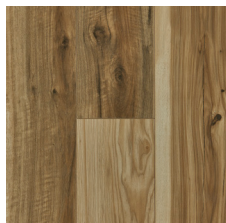

FABRIQUÉ AUX ÉTATS-UNIS
avec des composants
américains et étrangers.

Bruce®

NATURAL WORLD^{MC} | REVÊTEMENT DE SOL TIMBERTRU^{MC}

Wispy Moon
6 po **BRNW65L14EIR**
EIR

Harmony Tan
7-1/2 po **BRNW75L84MGL**
Uni

Beach Retreat
7-1/2 po **BRNW75L06EIR**
EIR

Natural Hickory
7-1/2 po **BRNW75L34SCR**
Gratté

Utterly Timeless
7-1/2 po **BRNW75L24EIR**
EIR

Dreamy Farmhouse
7-1/2 po **BRNW75L16EIR**
EIR

Mountain Pass
7-1/2 po **BRNW75L74EIR**
EIR