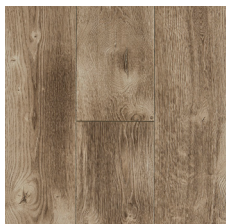

FABRIQUÉ AUX ÉTATS-UNIS
avec des composants
américains et étrangers.

Bruce®

NATURAL WORLD^{MC} | REVÊTEMENT DE SOL TIMBERTRU^{MC}

Wispy Moon
6 po **BRNW65L14EIR**
EIR

Harmony Tan
7-1/2 po **BRNW75L84MGL**
Uni

Beach Retreat
7-1/2 po **BRNW75L06EIR**
EIR

Natural Hickory
7-1/2 po **BRNW75L34SCR**
Gratté

Utterly Timeless
7-1/2 po **BRNW75L24EIR**
EIR

Dreamy Farmhouse
7-1/2 po **BRNW75L16EIR**
EIR

Mountain Pass
7-1/2 po **BRNW75L74EIR**
EIR