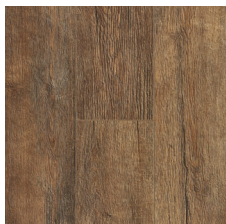

FABRIQUÉ AUX ÉTATS-UNIS
avec des composants
américains et étrangers.

Bruce®

NATURAL WORLD^{MC} | REVÊTEMENT DE SOL TIMBERTRU^{MC}

Wispy Moon
6 po **BRNW65L14EIR**
EIR

Harmony Tan
7-1/2 po **BRNW75L84MGL**
Uni

Beach Retreat
7-1/2 po **BRNW75L06EIR**
EIR

Natural Hickory
7-1/2 po **BRNW75L34SCR**
Gratté

Utterly Timeless
7-1/2 po **BRNW75L24EIR**
EIR

Dreamy Farmhouse
7-1/2 po **BRNW75L16EIR**
EIR

Mountain Pass
7-1/2 po **BRNW75L74EIR**
EIR