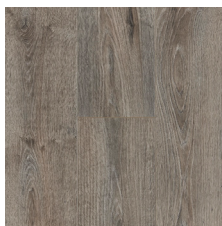

Bruce®

BASIC WONDERS^{MC} | REVÊTEMENT DE SOL TIMBERTRU^{MC}

Cool Style
7-1/2 po **BRBW72L220VL**
Uni

Coastal Heritage
7-1/2 po **BRBW72L12EIR**
EIR

Tranquil Home
7-1/2 po **BRBW72L02EIR**
EIR

PHOTO: Cool Style, BRBW72L220VL