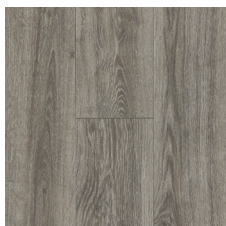

Coastal Heritage
7-1/2 po **BRBW72L12EIR**
EIR