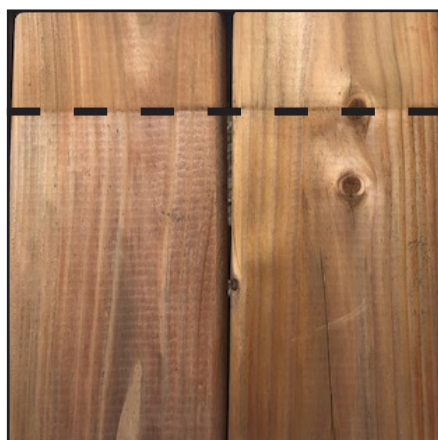

GOODFELLOW *Terra*[®]

PERFORMANCE DE COULEUR EXCEPTIONNELLE

Exposition de planches de bois traité sur une période de 7 mois.

La partie supérieure des pièces n'a pas été exposée aux éléments.

COMPÉTITEUR A

COMPÉTITEUR B

COMPÉTITEUR C

GOODFELLOW *Terra*[®]

- **Goodfellow Terra[®]** se démarque avec une **belle couleur riche qui durera**
- **Meilleure rétention de la couleur** comparativement à la compétition
- **Écologique et respectueux** de l'environnement
- Peut être utilisé dans l'eau douce **car il n'y a aucun solvant**
- **La couleur Terra[®]** s'uniformise dans le temps