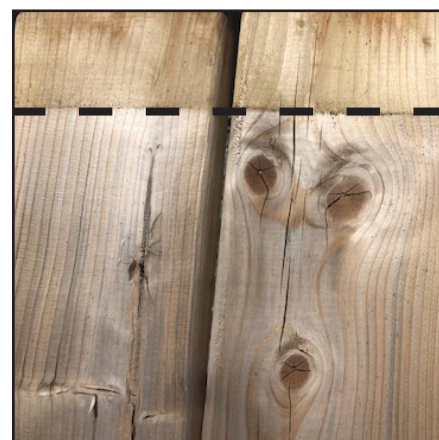

GOODFELLOW *Terra*[®]

PERFORMANCE DE COULEUR EXCEPTIONNELLE

Exposition de planches de bois traité sur une période de 7 mois.

La partie supérieure des pièces n'a pas été exposée aux éléments.

COMPÉTITEUR A

COMPÉTITEUR B

COMPÉTITEUR C

GOODFELLOW *Terra*[®]

- **Goodfellow Terra[®]** se démarque avec une **belle couleur riche qui durera**
- **Meilleure rétention de la couleur** comparativement à la compétition
- **Écologique et respectueux** de l'environnement
- Peut être utilisé dans l'eau douce **car il n'y a aucun solvant**
- **La couleur Terra[®]** s'uniformise dans le temps