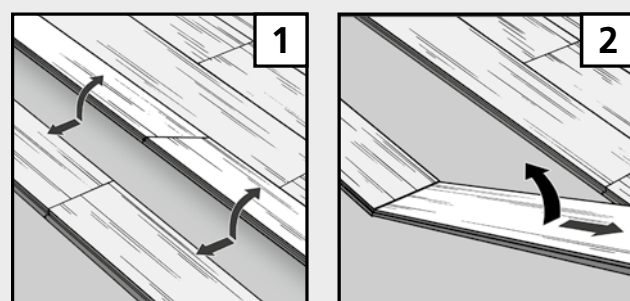

Disassembly/Le Déassemblage:

Disposal has to be made via residual waste. Le produit doit être mis au rebut avec les déchets non recyclables.