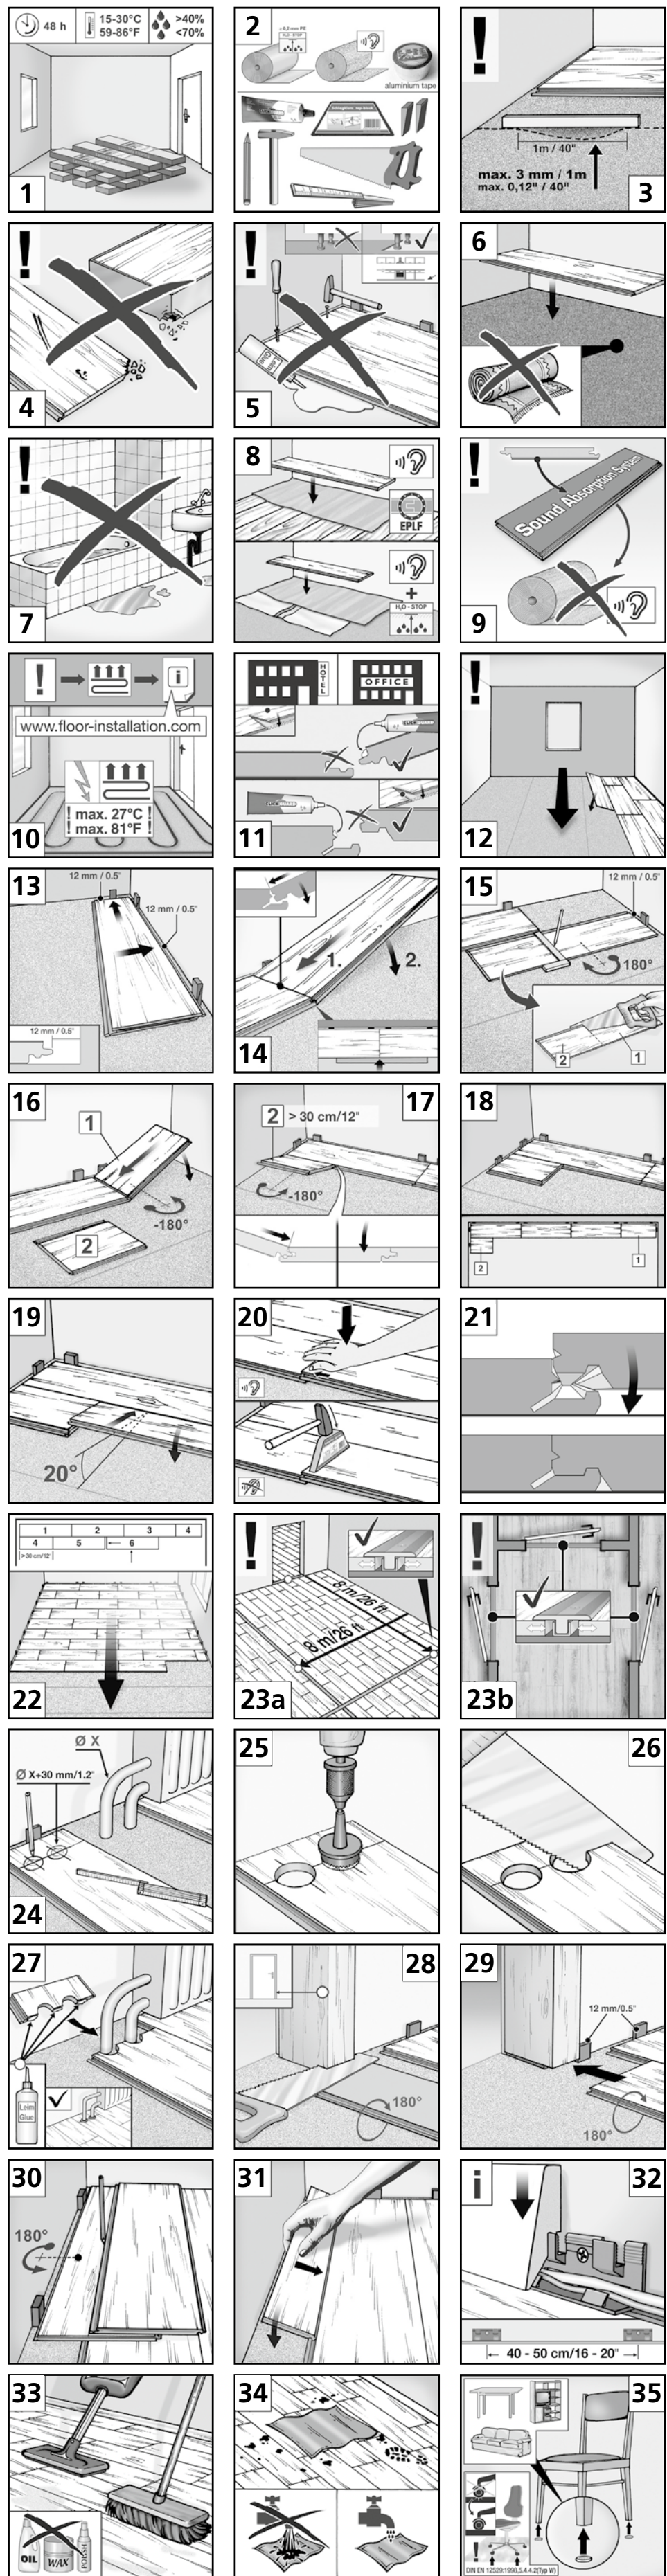

Laminate flooring
Plancher Lamine

PLANCHER LAMINÉ

GOODFELLOW

Ⓜ Before installing the floor, also refer to the online installation instructions: www.floor-installation.com
NOTE: check all panels for defects before installation. Any panels with visual defects (visible from a height of 1,5 m / 5ft) should not be installed. Ⓜ Avant la pose, consulter les instructions de pose online sur : www.floor-installation.com **INDICATIONS.** Vérifiez les lames avant la pose. Une lame présentant un défaut visible (d'une hauteur de 1.5 m) ne doit pas être installée.

Disassembly/Le Déassemblage:

Disposal has to be made via residual waste. Le produit doit être mis au rebut avec les déchets non recyclables.