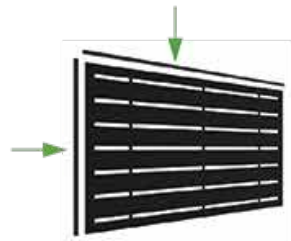

Structure sans poteaux pour
panneaux décoratifs 2x4

73055202

STRUCTURE ET EXTENSION DE LIGNE ET DE COIN POUR PANNEAUX DÉCORATIFS DE 3X6

Structure pour
panneaux décoratifs 3x6

73045672

Extension de ligne pour structure pour panneaux décoratifs 3x6
ou extension de coin pour structure pour panneaux décoratifs 3x6

73045673
ou 73045674

73045673

73045674

MOULURE EN U

Les moulures en U permettent aux panneaux
d'être installées sur les poteaux de tout genre

73040780

POSSIBILITÉS ILLIMITÉES

Facile à installer / Aucune décoloration / Intérieur & Extérieur