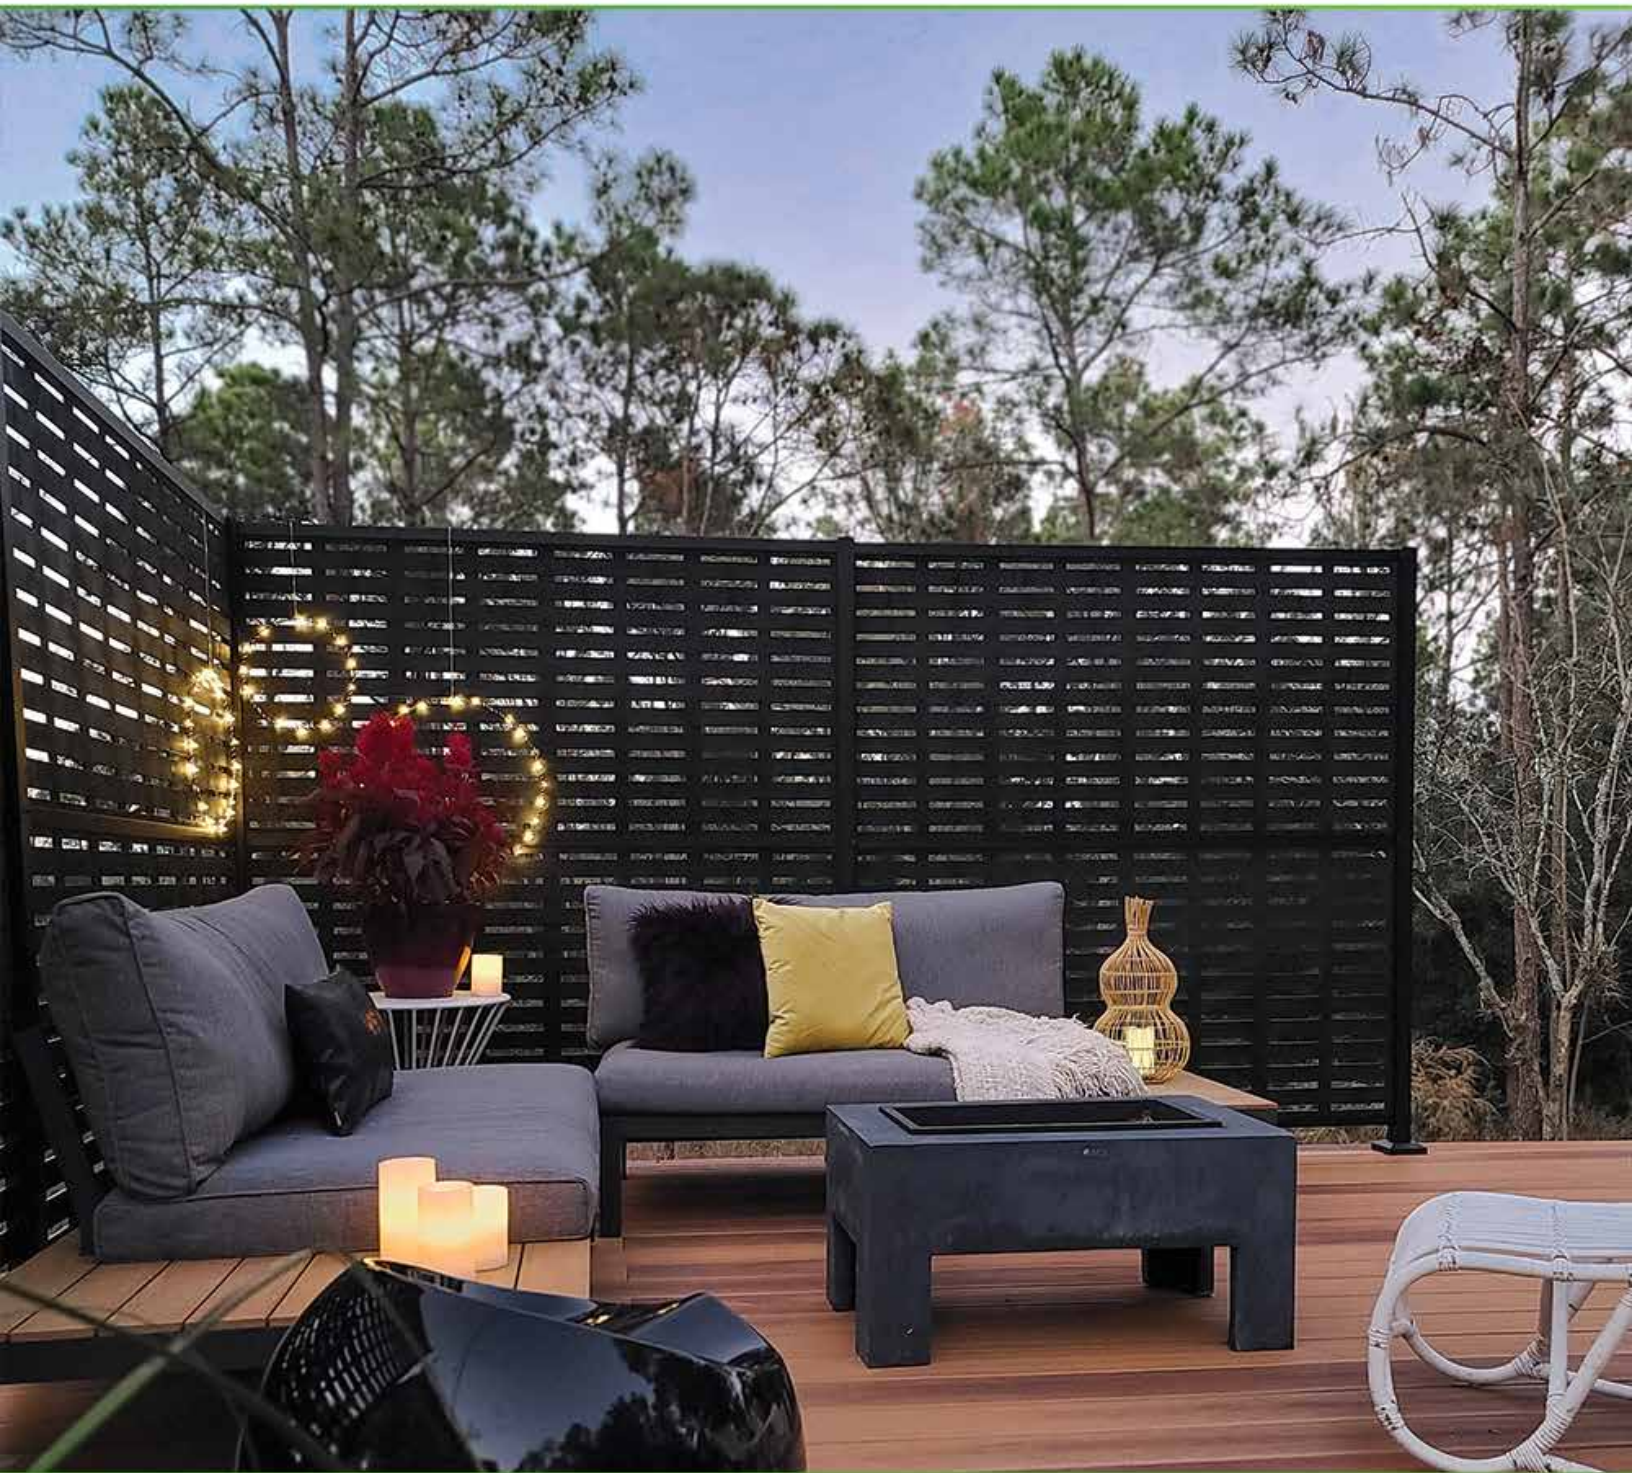

Barrette

OUTDOOR LIVING® 

PANNEAUX DÉCORATIFS ET ACCESSOIRES
INFORMATIONS SUR LE PRODUIT

PANNEAUX DÉCORATIFS EN POLYPROPYLÈNE

Polypropylène renforcé

PANNEAUX DÉCORATIFS 2X4

MORSE		73004796
SPRIG		73004791
FRETWORK		73004786
BOARDWALK		73042822
SLATE		73050082
SANIBEL		73050358