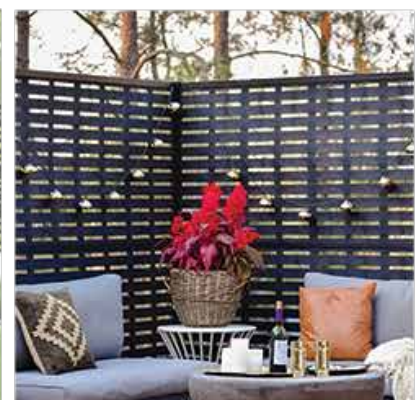

PANNEAUX DÉCORATIFS EN POLYPROPYLÈNE

Polypropylène renforcé

PANNEAUX DÉCORATIFS 2X4

MORSE		73004796
SPRIG		73004791
FRETWORK		73004786
BOARDWALK		73042822
SLATE		73050082
SANIBEL		73050358

SYSTÈME
D'ATTACHES

73025527

PANNEAUX DÉCORATIFS 3X6

RIVER ROCK		73045667
BOARDWALK		73030561
OPTIC		73050083
SANIBEL		73050460