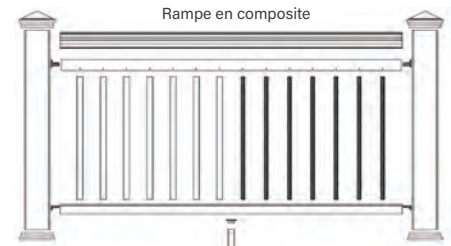

Alpine

Simply Brown

Obsidian

Rampe supérieure = 76,2 mm x 76,2 mm (3 po x 3 po)
Rampe inférieure = 63,5 mm x 50,8 mm (2,5 po x 2 po)