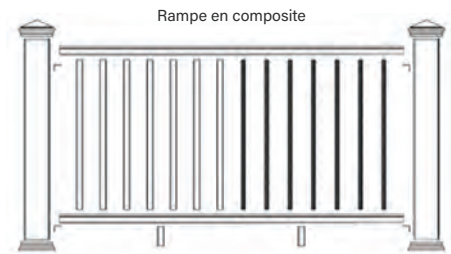

## Le divertissement extérieur rendu facile.

Découvrez un système de rampe plat, sécuritaire pour y déposer un verre, fabriqué dans un composite robuste exigeant peu d'entretien. La rampe Fiberon™ Brio est idéale pour le divertissement à l'extérieur. Offerte en trois couleurs essentielles, y compris Alpine, Simply Brown et Obsidian, la rampe Brio est conçue pour compléter toutes les terrasses Fiberon.

GARANTIE LIMITÉE

**25 ANS**

Rendement  
Résidentiel

- Choisissez votre couleur de rampe, matériau et couleur de balustre, et hauteur de balustre pour créer une apparence qui met en valeur votre style personnel.
- Facile à nettoyer et n'a pas besoin d'être teinté ou peinté.
- Fabriquée en composite de PVC exigeant peu d'entretien.
- Plusieurs options de dimension sont offertes pour accommoder n'importe quel projet.
- Facile à assembler et à poser.
- Compatible avec les systèmes de main courante ADA.

#### Options d'installation horizontale et trousse d'escalier (Vendues séparément.)

- Hauteur de 914,4 mm et 1 066,8 mm (36 po et 42 po).
- Longueur de 1,83 et 2,44 m (6 et 8 pi).
- Balustres carrés en composite ou ronds en aluminium noir offertes.
- Les trousse de sections de rampe comprennent les rampes supérieures et inférieures, les balustres, les cales de soutien et la quincaillerie de montage.