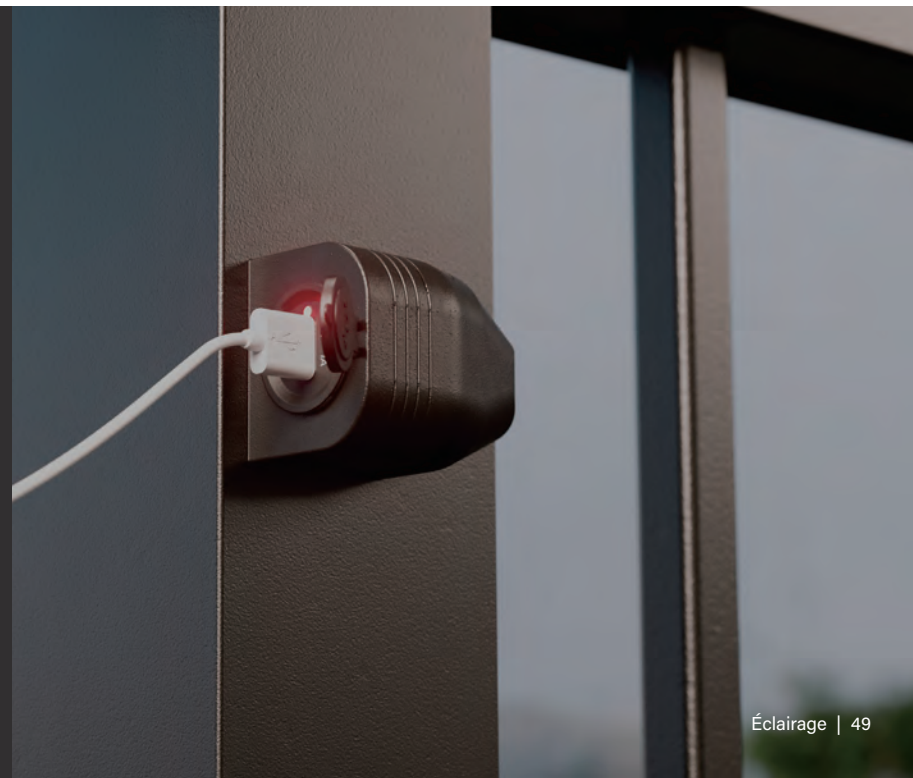

PORT USB EXTÉRIEUR

- L'indice d'étanchéité IP64 offre une protection contre les intempéries et empêche l'eau de pénétrer.
- Idéal pour charger tout appareil utilisant une connexion USB, y compris les téléphones intelligents et les haut-parleurs.
- Garantie d'un an.