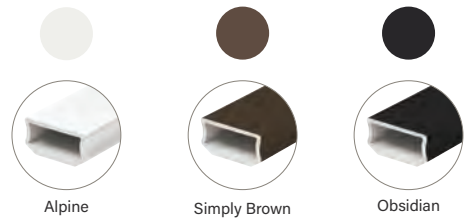

Rampe supérieure = 89 mm x 44 mm (3,5 po x 1,75 po)
Rampe inférieure = 89 mm x 44 mm (3,5 po x 1,75 po)