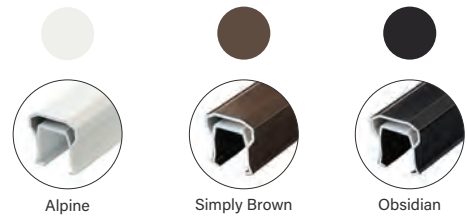

- Choisissez votre couleur de rampe, matériau de balustre et hauteur de rampe pour créer une apparence qui met en valeur votre style personnel.
- Des balustres en composite de couleur assortie ou des balustres en aluminium noir sont proposés.
- Le fini satiné raffiné ajoute de l'élégance.
- La fabrication en composite assure une excellente durabilité.
- Fabriquée en composite de PVC exigeant peu d'entretien.
- La rampe supérieure renforcée offre une impression de robustesse.
- Les attaches dissimulées procurent un aspect épuré.
- Compatible avec les systèmes de main courante ADA, offerts en commande spéciale.

Installation horizontale / Trousse d'escalier pour balustres en aluminium

- Les installations horizontales et les trousse d'escalier sont offertes séparément.
- Hauteur de 914,4 mm et 1 066,8 mm (36 po et 42 po).
- Longueurs de 1,83 et 2,44 m (6 et 8 pi).

Installation horizontale / Trousse d'escalier pour balustres en composite

- Créez une section de rampe horizontale ou d'escalier avec une seule trousse.
- Hauteur de 914,4 mm et 1 066,8 mm (36 po et 42 po).
- Longueur de 1,83 et 2,44 m (6 et 8 pi).

Les trousse comprennent les rampes supérieures et inférieures, les sous-rampes, les balustres, les cales de soutien avec supports et la quincaillerie de montage.