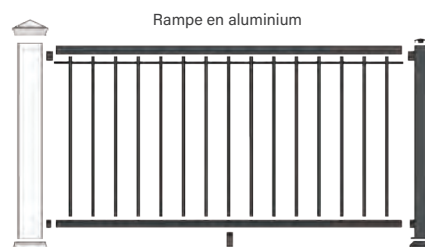

## Élargissez les possibilités.

Découvrez l'esthétique épurée et minimaliste des rampes CitySide, maintenant avec encore plus d'options pour ajouter de la beauté et de la fonctionnalité à votre maison. Que vous souhaitiez créer une retraite sereine dans votre arrière-cour avec une vue dégagée ou un espace extérieur élégant pour organiser des dîners, choisissez les rampes CitySide personnalisables pour créer l'esthétique qui correspond le mieux à vos besoins.

GARANTIE LIMITÉE

**25 ANS**

Rendement  
Résidentiel

Rampe Traditional

Rampe Contemporary

Rampe en aluminium

Rampe supérieure = 57 mm x 43 mm (2,25 po x 1,71 po)

Rampe inférieure = 34 mm x 33 mm (1,32 po x 1,31 po)

Rampe CitySide offerte en noir mat seulement.

- Choisissez parmi deux profils de rampe supérieure distincts (Contemporary et Traditional) qui peuvent être associés à d'élégants balustres en aluminium noir.
- Le profil plat et contemporain de la rampe supérieure confère une esthétique simple et épurée, et ajoute une touche de modernité à tout espace de vie en plein air.
- Associez un panneau en verre laminé à des sections de rampes supérieures Contemporary pour un résultat exceptionnel.
- La trousse de rampe à boissons optionnelle peut être utilisée avec les profilés supérieurs Traditional et Contemporary, vous offrant ainsi, à vous et à vos invités, un endroit où placer vos boissons.
- Le matériau performant nécessitant peu d'entretien minimise la maintenance et les dépenses.
- La rampe inférieure préperçée permet une installation plus rapide des balustres.
- L'aluminium thermolaqué de qualité supérieure résiste à la rouille.
- Il n'y a pas de soudures ni de saillies exposées, ce qui permet d'éviter des blessures.
- Les poteaux d'extrémité, pour une installation horizontale et pour une installation en angle offrent des supports intégraux qui donnent un aspect net et réduisent le temps d'installation.