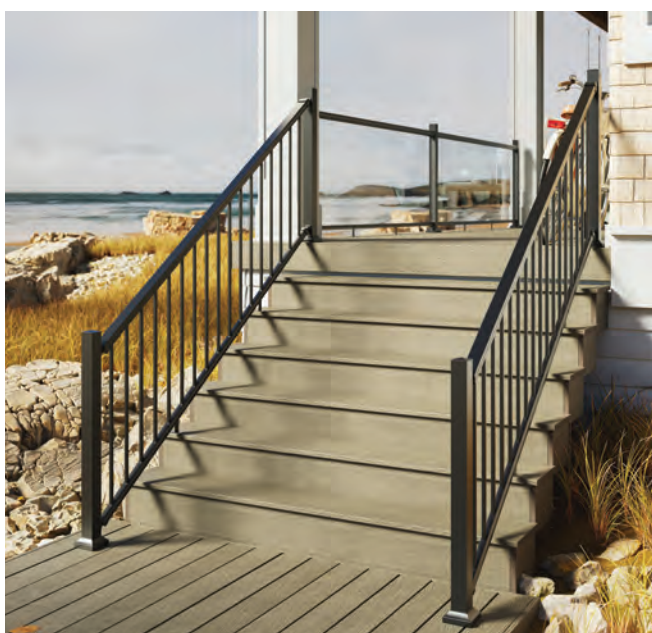

Rampe supérieure = 57 mm x 43 mm (2,25 po x 1,71 po)

Rampe inférieure = 34 mm x 33 mm (1,32 po x 1,31 po)

Rampe CitySide offerte en noir mat seulement.

- Choisissez parmi deux profils de rampe supérieure distincts (Contemporary et Traditional) qui peuvent être associés à d'élégants balustres en aluminium noir.
- Le profil plat et contemporain de la rampe supérieure confère une esthétique simple et épurée, et ajoute une touche de modernité à tout espace de vie en plein air.
- Associez un panneau en verre laminé à des sections de rampes supérieures Contemporary pour un résultat exceptionnel.
- La trousse de rampe à boissons optionnelle peut être utilisée avec les profilés supérieurs Traditional et Contemporary, vous offrant ainsi, à vous et à vos invités, un endroit où placer vos boissons.
- Le matériau performant nécessitant peu d'entretien minimise la maintenance et les dépenses.
- La rampe inférieure préperçée permet une installation plus rapide des balustres.
- L'aluminium thermolaqué de qualité supérieure résiste à la rouille.
- Il n'y a pas de soudures ni de saillies exposées, ce qui permet d'éviter des blessures.
- Les poteaux d'extrémité, pour une installation horizontale et pour une installation en angle offrent des supports intégraux qui donnent un aspect net et réduisent le temps d'installation.

Options d'installation horizontale et trousse d'escalier (Vendues séparément.)

- Hauteur de 914,4 mm et 1 066,8 mm (36 po et 42 po).
- Longueurs de 1,83 m et 2,44 m (6 pi et 8 pi)¹
- Balustres carrés en composite ou ronds en aluminium noir offertes.
- Les trousse de sections de rampe comprennent les rampes supérieures et inférieures, les balustres, les entretoises, les cales de soutien et la quincaillerie de montage.

Capuchons et moulures de base de poteau compris.