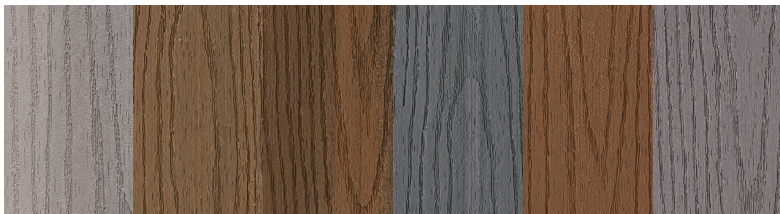

GOOD LIFE | TERRASSE EN COMPOSITE